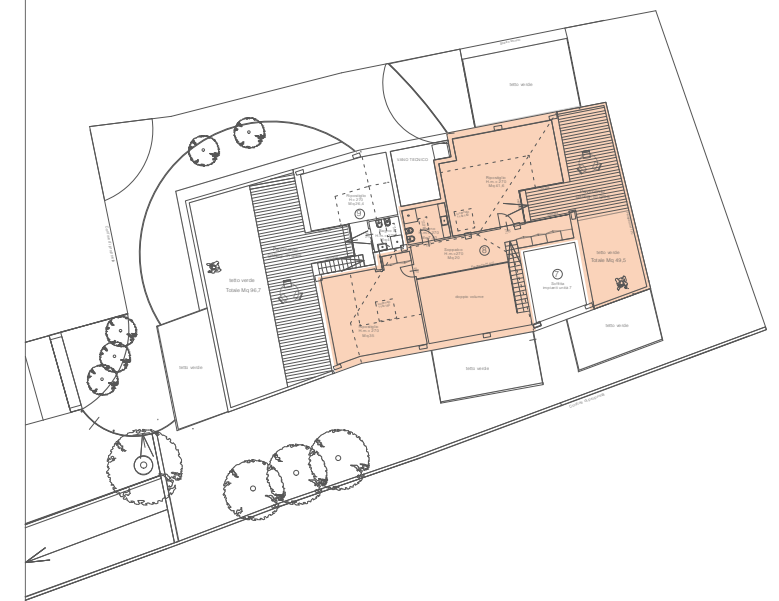

PIANO SOTTOTETTO

UNITA' IMMOBILIARE 8

Scala 1:100
Destinazione d'uso: abitazione
Totale superficie commerciale: mq 210

Il progetto di massima rappresentato in questo elaborato grafico potrà subire variazioni in fase di progettazione esecutiva.