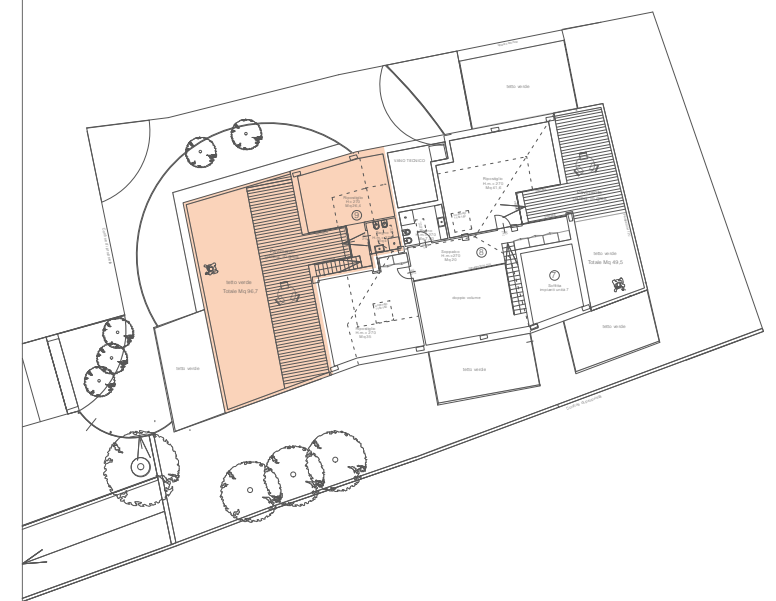

PIANO SOTTOTETTO

UNITA' IMMOBILIARE 9

Scala 1:100
Destinazione d'uso: abitazione
Totale superficie commerciale: mq 218

Il progetto di massima rappresentato in questo elaborato grafico potrà subire variazioni in fase di progettazione esecutiva.